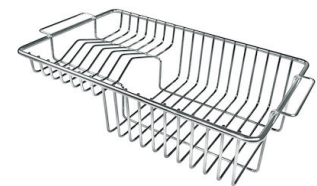

Tellerkorb aus Edelstahl
8100 201